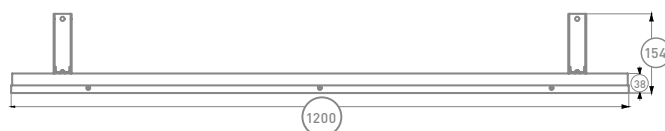

FG 10

О ПРОДУКТЕ:

Прямоугольный светильник размером 1200x100 мм в стальном корпусе. Используется для освещения торговых залов, офисных и складских помещений.

*Цвет по умолчанию RAL 9016 (белый)

ОСОБЕННОСТИ:

-  Гарантия 5 лет
-  Блок аварийного питания
-  Различные типы рассеивателя
-  Вынос клемника
-  Вынос ИПС

РЕКОМЕНДАЦИИ ПО МОНТАЖУ

Встраиваемый, накладной, возможность установки на тросовые подвесы, в потолок Армстронг. Рекомендуемая высота до 3 метров.

КСС (КРИВАЯ СИЛЫ СВЕТА)

Д косинусная кривая сила света (КСС Д), 120°

СХЕМА ФОРМИРОВАНИЯ АРТИКУЛА

БАП	Мощность, Вт	Цвет	Цветовая температура, К	Тип рассеивателя	Специальные опции
EM	20	RAL	3000	OPAL	K
	20,5		4000	PRISM	
	32		5000	ICE	
	38		6000		