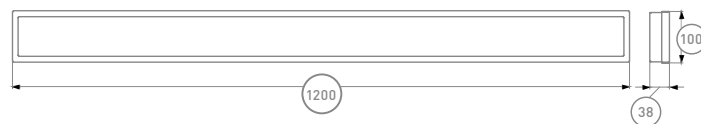

FG 10

О ПРОДУКТЕ:

Прямоугольный светильник размером 1200x100 мм в стальном корпусе. Используется для освещения торговых залов, офисных и складских помещений.

*Цвет по умолчанию RAL 9016 (белый)

ОСОБЕННОСТИ:

-  Гарантия 5 лет
-  Блок аварийного питания
-  Различные типы рассеивателя
-  Вынос клемника
-  Вынос ИПС

РЕКОМЕНДАЦИИ ПО МОНТАЖУ

Встраиваемый, накладной, возможность установки на тросовые подвесы, в потолок Армстронг. Рекомендуемая высота до 3 метров.

КСС (КРИВАЯ СИЛЫ СВЕТА)

Д косинусная кривая сила света (КСС Д), 120°

СХЕМА ФОРМИРОВАНИЯ АРТИКУЛА

БАП	Мощность, Вт	Цвет	Цветовая температура, К	Тип рассеивателя	Специальные опции
EM	20	RAL	3000	OPAL	K
	20,5		4000	PRISM	
	32		5000	ICE	
	38		6000		