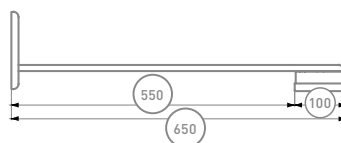

FG 10

О ПРОДУКТЕ:

Прямоугольный светильник размером 1200x100 мм в стальном корпусе. Используется для освещения торговых залов, офисных и складских помещений.

*Цвет по умолчанию RAL 9016 (белый)

ОСОБЕННОСТИ:

-  Гарантия 5 лет
-  Блок аварийного питания
-  Различные типы рассеивателя
-  Вынос клемника
-  Вынос ИПС

РЕКОМЕНДАЦИИ ПО МОНТАЖУ

Встраиваемый, накладной, возможность установки на тросовые подвесы, в потолок Армстронг. Рекомендуемая высота до 3 метров.

КСС (КРИВАЯ СИЛЫ СВЕТА)

Д косинусная кривая сила света (КСС Д), 120°

СХЕМА ФОРМИРОВАНИЯ АРТИКУЛА

БАП	Мощность, Вт	Цвет	Цветовая температура, К	Тип рассеивателя	Специальные опции
EM	20	RAL	3000	OPAL	K
	20,5		4000	PRISM	
	32		5000	ICE	
	38		6000		