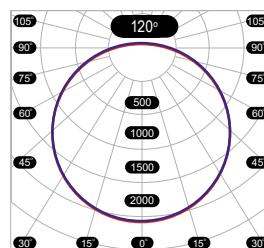

КСС (КРИВАЯ СИЛЫ СВЕТА)

Д косинусная кривая сила света (КСС Д), 120°

СХЕМА ФОРМИРОВАНИЯ АРТИКУЛА

БАП	Мощность, Вт	Цвет	Цветовая температура, К	Тип рассеивателя	Специальные опции
EM	20	RAL	3000	OPAL	K
	20,5		4000	PRISM	
	32		5000	ICE	
	38		6000		